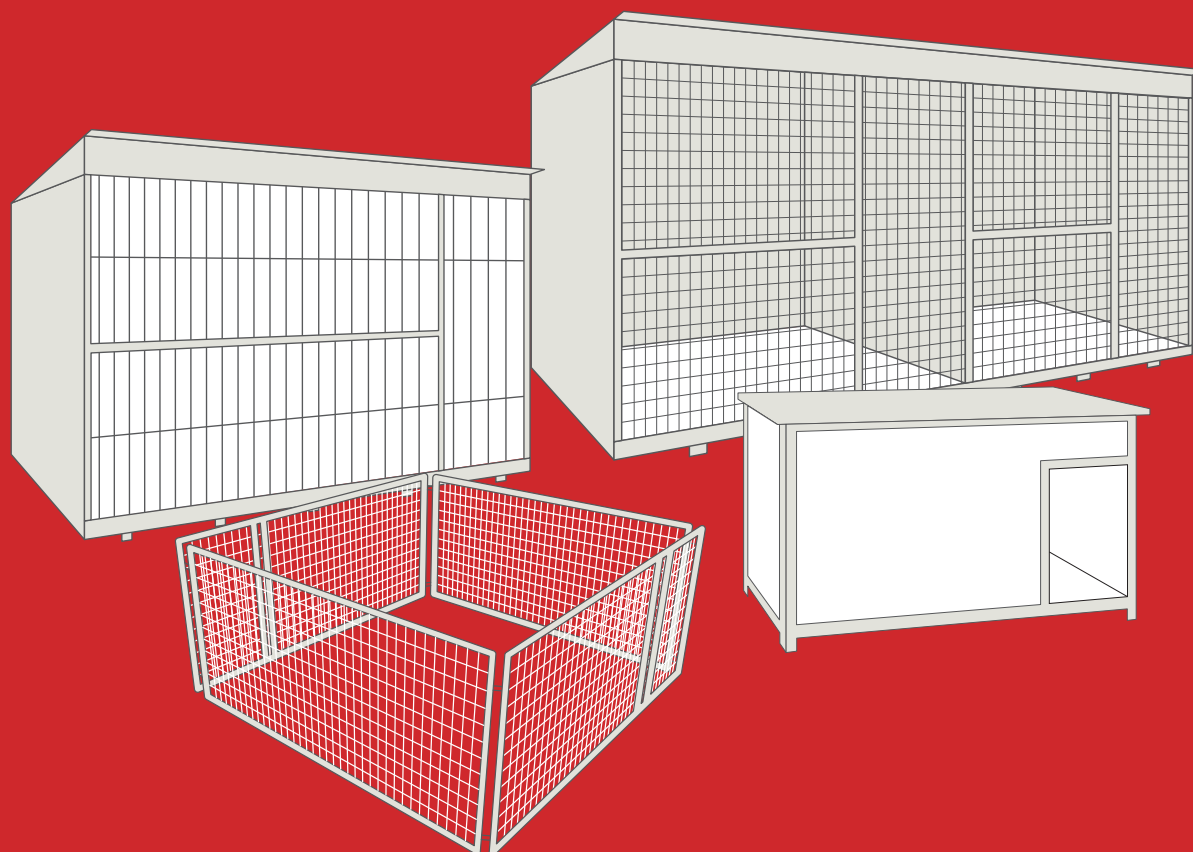

Ceník 2023

Ceník platný od 12. 1. 2023

Kotce a boudy pro psy

- > Ohrady a výběhy
- > Ohrádky pro štěňata
- > Odstavné boxy
- > Krmítka, misky a příslušenství

**Kotec standard**

Standard - síť 2 x 2 m
Standard - síť 2 x 3 m
Standard - síť 2 x 2 m

s DPH [Kč]

26 378,-
32 549,-
35 453,-

**Kotec s dělicí stěnou**

S dělicí stěnou - síť 2 x 4 m
S dělicí stěnou - kulatina 2 x 4 m

Označení

KDS400
KDT400

Váha [kg]

506
510